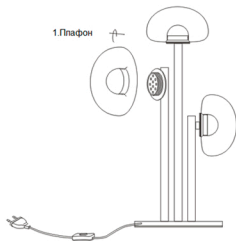

Инструкция по сборке

Размер базы

Габаритные размеры

1.Плафон

Источник света : 720lm
3000K

Product coding: BOSQUE LG3