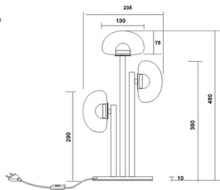

Инструкция по сборке

Размер базы

Габаритные размеры

1.Плафон

Источник света : 720lm
3000K

Product coding: BOSQUE LG3